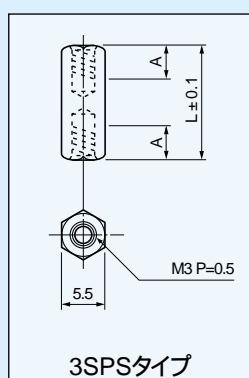

金属タイプ (ステンレス)

プリント板用スペーサー六角型(M3タイプ)(3SPS,3SQSシリーズ)(1パック100本入)

プリント板をシャーシー等に取り付ける場合に御利用下さい。

悪い環境条件で御使用する場合に御利用下さい。

材質.....SUS-303

処理.....脱脂

3SPSタイプ (M3用)

品番	A(mm)	L(mm)
3SPS-3	貫通	3
3SPS-4	"	4
3SPS-5	"	5
3SPS-6	"	6
3SPS-7	"	7
3SPS-8	"	8
3SPS-9	"	9
3SPS-10	"	10
3SPS-11	"	11
3SPS-12	"	12
3SPS-13	"	13
3SPS-14	"	14
3SPS-15	"	15
3SPS-16	6以上	16
3SPS-17	6	17
3SPS-18	6	18
3SPS-19	6	19
3SPS-20	6	20
3SPS-21	6	21
3SPS-22	6	22
3SPS-23	6	23
3SPS-24	6	24
3SPS-25	6	25
3SPS-26	6	26
3SPS-27	6	27
3SPS-28	6	28
3SPS-29	6	29
3SPS-30	6	30

品番	A(mm)	L(mm)
3SPS-35	6以上	35
3SPS-40	6	40
3SPS-45	6	45
3SPS-50	6	50
3SPS-55	6	55
3SPS-60	6	60
3SPS-65	6	65
3SPS-70	6	70
3SPS-75	6	75
3SPS-80	6	80
3SPS-85	6	85
3SPS-90	6	90
3SPS-95	6	95
3SPS-100	6	100