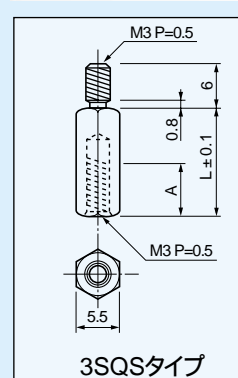

金属タイプ (ステンレス)

プリント板用スペーサー六角型(M3タイプ)(3SPS,3SQSシリーズ)(1パック100本入)

プリント板をシャーシー等に取り付ける場合に御利用下さい。

悪い環境条件で御使用する場合に御利用下さい。

材質.....SUS-303

処理.....脱脂

3SPSタイプ (M3用)

品番	A(mm)	L(mm)
3SPS-3	貫通	3
3SPS-4	"	4
3SPS-5	"	5
3SPS-6	"	6
3SPS-7	"	7
3SPS-8	"	8
3SPS-9	"	9
3SPS-10	"	10
3SPS-11	"	11
3SPS-12	"	12
3SPS-13	"	13
3SPS-14	"	14
3SPS-15	"	15
3SPS-16	6以上	16
3SPS-17	6	17
3SPS-18	6	18
3SPS-19	6	19
3SPS-20	6	20
3SPS-21	6	21
3SPS-22	6	22
3SPS-23	6	23
3SPS-24	6	24
3SPS-25	6	25
3SPS-26	6	26
3SPS-27	6	27
3SPS-28	6	28
3SPS-29	6	29
3SPS-30	6	30

品番	A(mm)	L(mm)
3SPS-35	6以上	35
3SPS-40	6	40
3SPS-45	6	45
3SPS-50	6	50
3SPS-55	6	55
3SPS-60	6	60
3SPS-65	6	65
3SPS-70	6	70
3SPS-75	6	75
3SPS-80	6	80
3SPS-85	6	85
3SPS-90	6	90
3SPS-95	6	95
3SPS-100	6	100

品番	A(mm)	L(mm)
3SQS-40	6以上	40
3SQS-45	6	45
3SQS-50	6	50
3SQS-55	6	55
3SQS-60	6	60
3SQS-65	6	65
3SQS-70	6	70
3SQS-75	6	75
3SQS-80	6	80
3SQS-85	6	85
3SQS-90	6	90
3SQS-95	6	95
3SQS-100	6	100