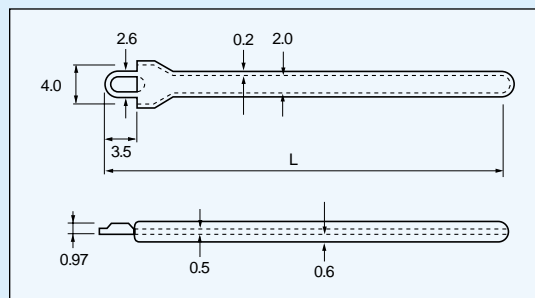

## 電線固定ピン〔CPシリーズ〕(1パック100本入)

- プリント板上の電線等を固定させる事ができます。
- 折り曲げて使用して下さい。
- 材質.....スズメッキ鋼板0.5t
- 被覆.....軟質塩ビ黒色

電線固定用

品番	L	プリント板取付穴径
CP-1A	50	1×2.7角穴もしくは2.8
CP-2A	30	〃