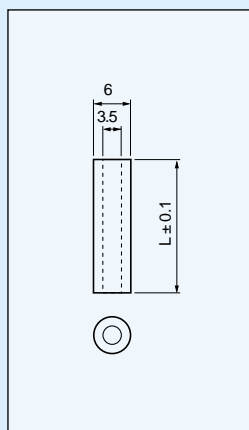

## プリント板用スペーサー中空型〔EMシリーズ〕(1パック100本入)

- プリント板をシャーシーに取付ける場合等に御利用下さい。
- LEDスペーサーとしても利用できます。(LED頭径5 )
- 材質.....ペークライト
- 色.....黒
- 使用温度範囲..... - 40 ~ + 120

品番	L(mm)
EM- 1	1
EM- 1.5	1.5
EM- 2	2
EM- 2.5	2.5
EM- 3	3
EM- 3.5	3.5
EM- 4	4
EM- 4.5	4.5
EM- 5	5
EM- 6	6
EM- 7	7
EM- 7.5	7.5
EM- 8	8
EM- 9	9
EM-10	10
EM-11	11
EM-12	12
EM-12.5	12.5
EM-13	13
EM-14	14
EM-15	15
EM-17.5	17.5
EM-20	20
EM-25	25
EM-30	30