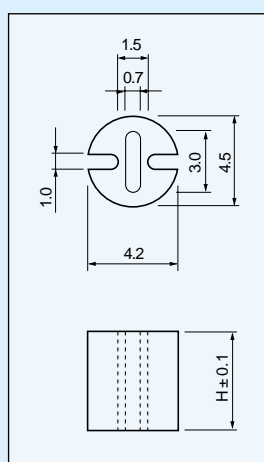

LED用スペーサー〔LMシリーズ〕1パック100本入)

- LED頭径3、5 に使用出来るLED用スペーサーです。
- 3本足のタイプにも使用出来ます。
- 材質.....熱可塑性エラストマー (UL94V-0)
- 色.....黒
- 使用温度範囲..... - 40 ~ + 125

使用例

品番	H(mm)
LM-1	1
LM-1.5	1.5
LM-2	2
LM-2.5	2.5
LM-3	3
LM-3.5	3.5
LM-4	4
LM-4.5	4.5
LM-5	5
LM-5.5	5.5
LM-6	6
LM-6.5	6.5
LM-7	7
LM-7.5	7.5
LM-8	8
LM-8.5	8.5
LM-9	9
LM-9.5	9.5
LM-10	10
LM-11	11
LM-12	12
LM-13	13
LM-14	14
LM-15	15
LM-16	16
LM-17	17
LM-18	18
LM-19	19
LM-20	20

使用法

LEDの足は、両サイドの穴、まん中の穴どちらに入れても使用出来ます。