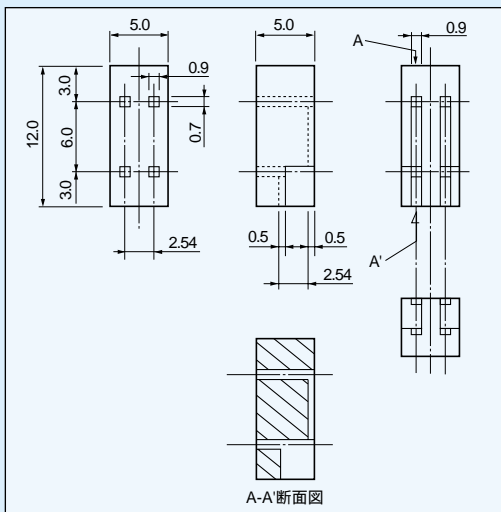

LED用スペーサー(二段型) 品番LW-1 (1パック100本入)

PAT

- LED頭径3、5 に使用できます。
- LEDを二段にすることができます。
- LEDをスペーサーに差し込み、直角に足を曲げて下さい。
- 材質.....PBT樹脂 (UL94V-0)
- 色.....黒
- 使用温度範囲..... - 40 ~ + 125

品番.....LW-1

使用例

LED用