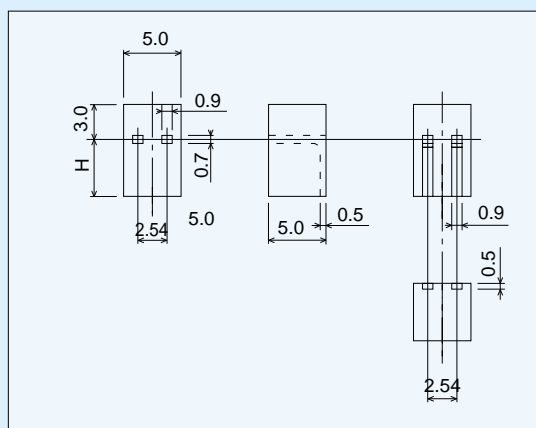

90°LED用スペーサー〔LZシリーズ〕(1バック100本入)

PAT・P

- 3、5のLEDを直角に取付けることができます。
- 高さは2～10mmまであります。
- LEDを本製品に入れ直角に曲げて下さい。
- 材質.....PPS樹脂黒色 (UL94V-0)
- 使用温度範囲..... - 40 ~ + 125
- 適合LED.....3、5 LED
 足ピッチ.....2.54mm、2.5mm
 足径...0.5、0.5、0.6以下、0.6以下

使用例

LED用

品番

品番	H (mm)
LZ-2	2
LZ-2.5	2.5
LZ-3	3
LZ-3.5	3.5
LZ-4	4
LZ-4.5	4.5
LZ-5	5
LZ-5.5	5.5
LZ-6	6
LZ-6.5	6.5
LZ-7	7
LZ-7.5	7.5
LZ-8	8
LZ-8.5	8.5
LZ-9	9
LZ-9.5	9.5
LZ-10	10