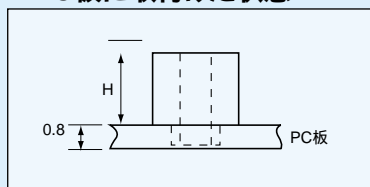

PC板に取付けた状態