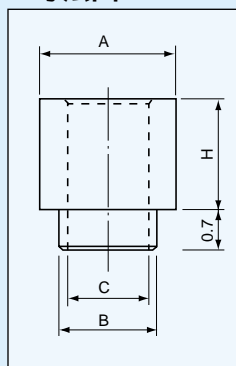

スルーホールタップ[THC-0.8シリーズ]

PAT.P

チップマウンター - にかげられるスペーサーです。

プリント基板に自動搭載しリフローするだけでPC板上にスペーサーを取付ける事が出来ます。

プリント基板の上にバカ穴のスペーサーが取付けられます。

テーピング仕様には吸着用フィルムがついていますのでリフロー後、反対側より押し取りはずして下さい。

材質.....黄銅

処理.....ニッケル下地スズメッキ

適合プリント板板厚...0.8t (他の板厚に使用しても問題ありません。)

自動実装機は自動認識タイプを御使用下さい。

品番